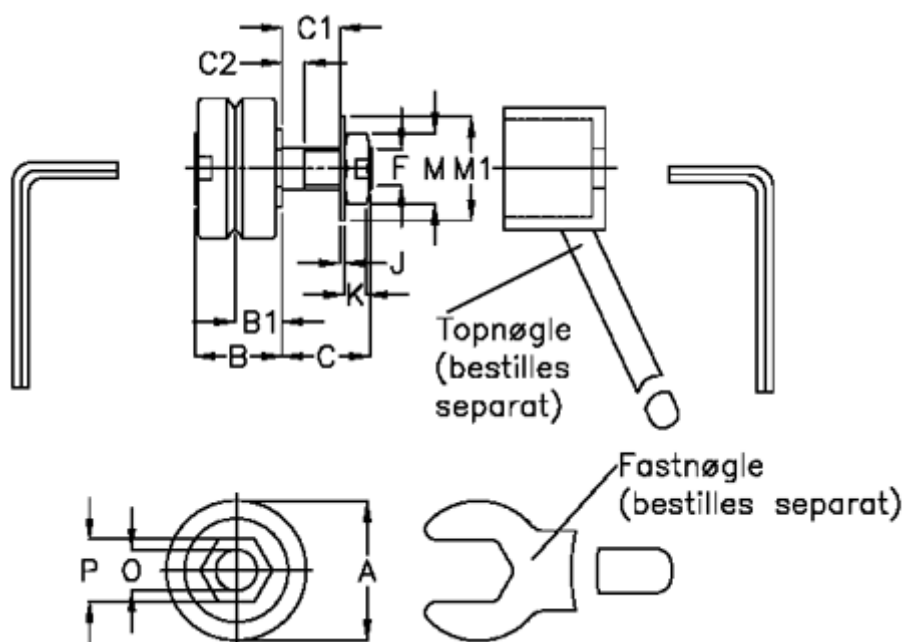

Varenummer: 057153201301
Beskrivelse: HEPCO GV3 leje LJ 13 C
Standart m. lang aksel

Mål

a = 12.7	K = 2.2
B = 10.1	M = 7
B1 = 5.47	M1 = 9
C = 9.5	O = 4
C1 = 6.7	P = 7
C2 = 2.4	vægt kg/1000 = 0.008
F = M4 x 0,5	
J = 0.80	